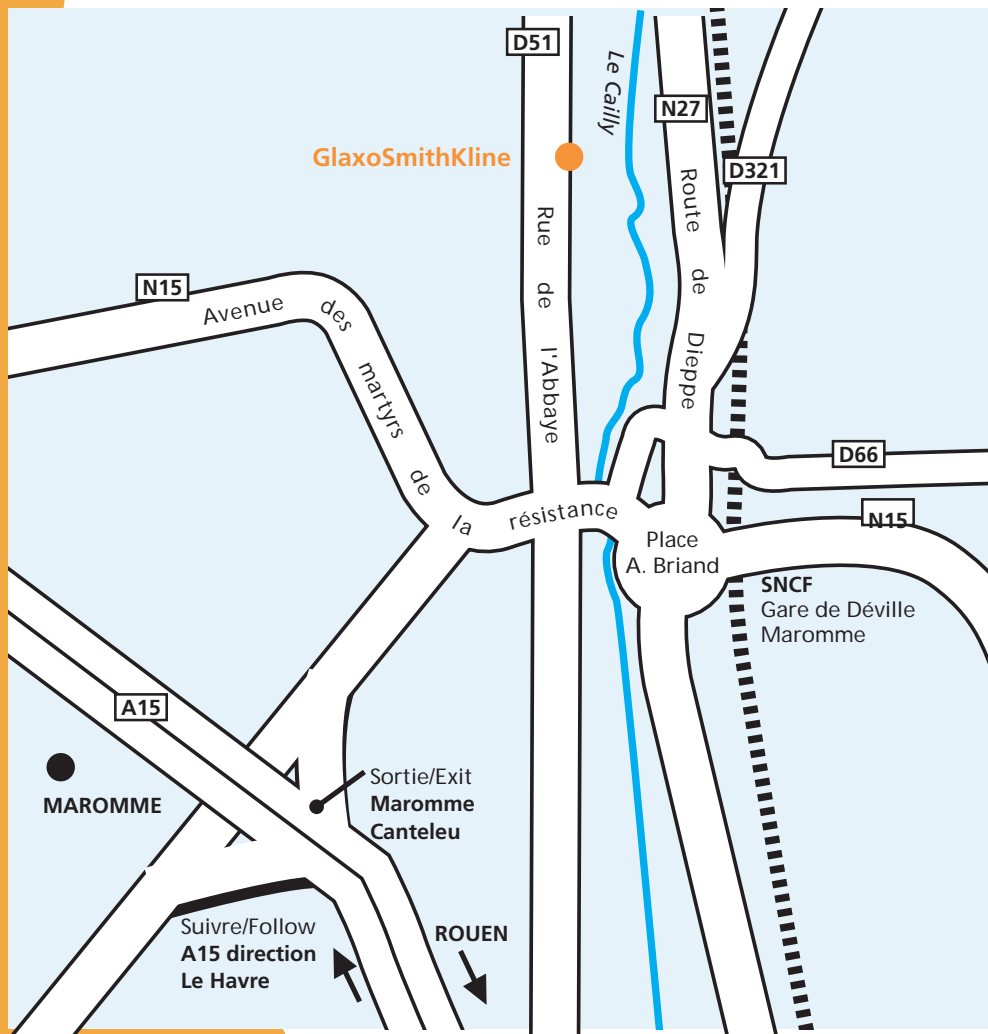

Plan d'accès Notre-Dame de Bondeville

Accès depuis Paris :

Rejoindre l'A13 en direction de Rouen.
Prendre la sortie Rouen-Centre.
Traverser Rouen en suivant la direction
Le Havre, puis l'A15 vers Le Havre.
Prendre la sortie Canteleu/Maromme.

Accès depuis Caen :

Rejoindre l'A13 en direction de Rouen-
Paris. Prendre la sortie Rouen-Centre.
Traverser Rouen en suivant la direction
Le Havre, puis l'A15 vers Le Havre.
Prendre la sortie Canteleu/Maromme.